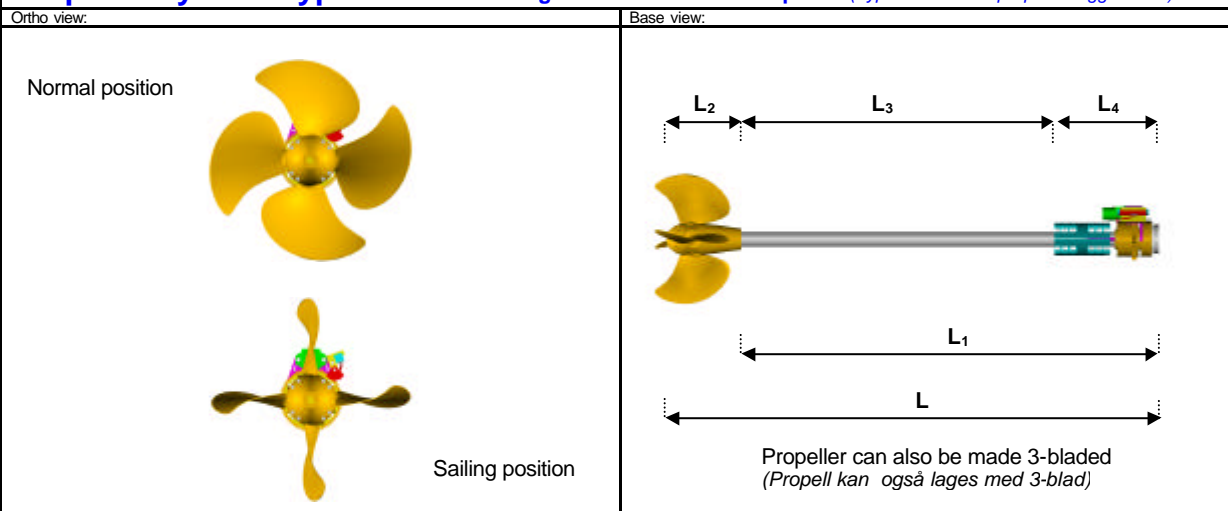

Propeller system Type EHWS – Sailing Controllable Pitch Propeller (Type EHWS – vripropellanlegg seilbåt)

Part number (Delenummer)	$\varnothing_{\text{shaft}}$ [mm]	L [mm]	L ₁ [mm]	L ₂ [mm]	L ₃ [mm]	L ₄ [mm]	N _{blades} [number]
40EHWS	\varnothing 40			212		468	3 - 4
45EHWS	\varnothing 45			212		476	3 - 4
50EHWS	\varnothing 50			286		488	3 - 4
60EHWS	\varnothing 60			305		532	3 - 4
70EHWS	\varnothing 70			398		620	3 - 4
80EHWS	\varnothing 80			455		808	3 - 4
90EHWS	\varnothing 90			455		808	3 - 4
100EHWS	\varnothing 100			460		836	3 - 4
110EHWS	\varnothing 110						3 - 4
120EHWS	\varnothing 120						3 - 4
130EHWS	\varnothing 130						3 - 4

We also supply Type EHWS propeller system for $\varnothing_{\text{shaft}}$ 25-32 mm.
(Vi leverer også Type EHWS propellanlegg for $\varnothing_{\text{shaft}}$ 25-32 mm.)

□ Technical information:

- CPP - Controllable Pitch Propeller. (Vribar propell.)
- L - Total length propeller system (Total lengde propellanlegg.)
- L₂ - Propeller hub length (Lengde propellboss.)
- L₃ - Length from propeller hub to reversing mechanism (Lengde fra propellboss til reversering.)
- L₄ - Reversing mechanism length (Lengde reversering.)