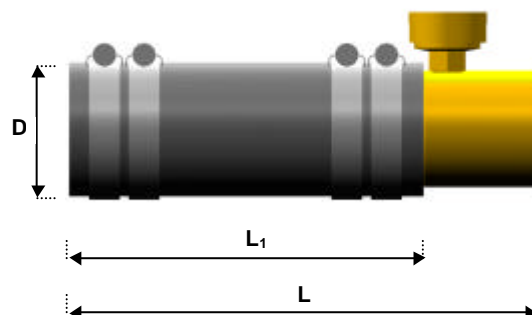

Stuffing box - complete with armoured hose (Pakkboks – komplett med armert slange)

Ortho view:

Base view:

Part number (Delenummer)	Ø _{shaft} [mm]	H [mm]	D [mm]	D ₁ [mm]	L [mm]	L ₁ [mm]
25PA3210	ø 25 ^a	80,5	52	41	175	130
30PA3210	ø 30^b	86,5	58	45	180	130
32PA3210	ø 32 ^c	93	67	51	180	150
35PA3210	ø 35	93	67	51	200	150
38PA3210	ø 38	96,5	70	57	200	150
40PA3210	ø 40	96,5	70	57	200	150
45PA3210	ø 45	121	78	64	210	150
50PA3210	ø 50	112,5	80	65	265	200
60PA3210	ø 60	126,5	88	75	265	200
70PA3210	ø 70	138,5	108	95	250	200
80PA3210	ø 80	149,5	117	102	315	250
90PA3210	ø 90	169	145	127	315	250
100PA3210	ø 100					
110PA3210	ø 110					
120PA3210	ø 120					
130PA3210	ø 130					

□ Technical information: For Controllable Pitch Propeller with tension tube - use diameter of tension tube .

(Teknisk informasjon: (For vribare propellanlegg med trekkør - bruk diameter til trekkør.

^a - Ø_{shaft} = 25 mm use (bruk) Ø = 30 mm

^b - Ø_{shaft} = 30 mm use (bruk) Ø = 35 mm

^c - Ø_{shaft} = 32 mm use (bruk) Ø = 40 mm

The stuffing box is designed and manufactured by West Mekan AS. We have more than 30 years of experience of producing equipment to fishing boats, yatches and high speed passenger crafts. (Pakkboksen er konstruert og produsert av West Mekan AS. Vi har over 30 års erfaring i å produsere utstyr til fiskebåter, lystbåter, seilbåter og høyhastighet passasjerbåter.)