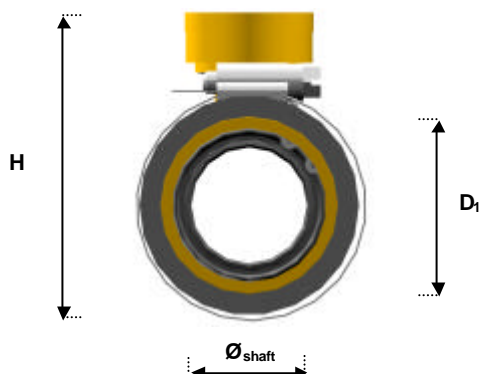

Stuffing box - complete with armoured hose (Pakkboks – komplett med armert slange)

Ortho view:

Base view:

Part number (Delenummer)	Ø _{shaft} [mm]	H [mm]	D [mm]	D ₁ [mm]	L [mm]	L ₁ [mm]
25PA3210	ø 25 ^a	80,5	52	41	175	130
30PA3210	ø 30^b	86,5	58	45	180	130
32PA3210	ø 32 ^c	93	67	51	180	150
35PA3210	ø 35	93	67	51	200	150
38PA3210	ø 38	96,5	70	57	200	150
40PA3210	ø 40	96,5	70	57	200	150
45PA3210	ø 45	121	78	64	210	150
50PA3210	ø 50	112,5	80	65	265	200
60PA3210	ø 60	126,5	88	75	265	200
70PA3210	ø 70	138,5	108	95	250	200
80PA3210	ø 80	149,5	117	102	315	250
90PA3210	ø 90	169	145	127	315	250
100PA3210	ø 100					
110PA3210	ø 110					
120PA3210	ø 120					
130PA3210	ø 130					

□ Technical information: For Controllable Pitch Propeller with tension tube - use diameter of tension tube .

(Teknisk informasjon: (For vribare propellanlegg med trekkør - bruk diameter til trekkør.

^a - Ø_{shaft} = 25 mm use (bruk) Ø = 30 mm

^b - Ø_{shaft} = 30 mm use (bruk) Ø = 35 mm

^c - Ø_{shaft} = 32 mm use (bruk) Ø = 40 mm

The stuffing box is designed and manufactured by West Mekan AS. We have more than 30 years of experience of producing equipment to fishing boats, yatches and high speed passenger crafts. (Pakkboksen er konstruert og produsert av West Mekan AS. Vi har over 30 års erfaring i å produsere utstyr til fiskebåter, lystbåter, seilbåter og høyhastighet passasjerbåter.)