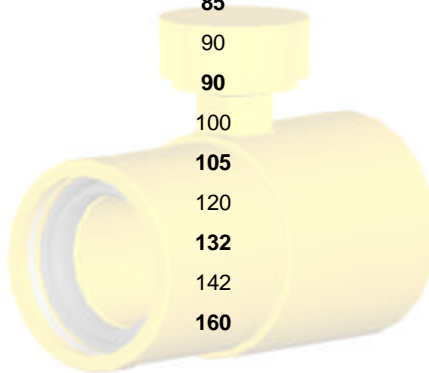

Stuffing box - with sealings and grease cup (Pakkboks - med pakninger og griskopp)

Ortho view:

Base view:

Part number (Delenummer)	$\varnothing_{\text{shaft}}$ [mm]	H [mm]	D [mm]	L [mm]
25PA3210	$\varnothing 25^a$	75	41	80
30PA3210	$\varnothing 30^b$	80	45	90
32PA3210	$\varnothing 32^c$	85	51	90
35PA3210	$\varnothing 35$	85	51	100
38PA3210	$\varnothing 38$	90	57	100
40PA3210	$\varnothing 40$	90	57	100
45PA3210	$\varnothing 45$	100	64	100
50PA3210	$\varnothing 50$	105	65	100
60PA3210	$\varnothing 60$	120	75	100
70PA3210	$\varnothing 70$	132	95	100
80PA3210	$\varnothing 80$	142	102	120
90PA3210	$\varnothing 90$	160	127	120
100PA3210	$\varnothing 100$			
110PA3210	$\varnothing 110$			
120PA3210	$\varnothing 120$			
130PA3210	$\varnothing 130$			

□ Technical information: For Controllable Pitch Propeller with tension tube - use diameter of tension tube .

(Teknisk informasjon: For vribare propellanlegg med trekkør - bruk diameter til trekkør.)

^a - $\varnothing_{\text{shaft}} = 25$ mm use (bruk) $\varnothing = 30$ mm

^b - $\varnothing_{\text{shaft}} = 30$ mm use (bruk) $\varnothing = 35$ mm

^c - $\varnothing_{\text{shaft}} = 32$ mm use (bruk) $\varnothing = 40$ mm

The stuffing box is designed and manufactured by West Mekan AS. We have more than 30 years of experience of producing equipment to fishing boats, yatches and high speed passenger crafts. (Pakkboksen er konstruert og produsert av West Mekan AS. Vi har over 30 års erfaring i å produsere utstyr til fiskebåter, lystbåter, seilbåter og høyhastighet passasjerbåter.)