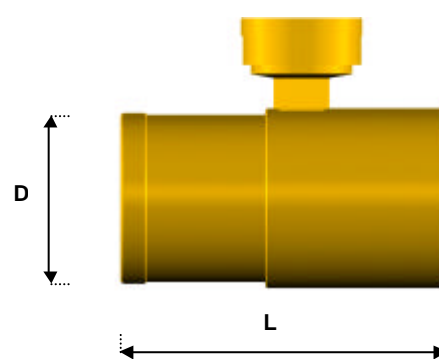

Stuffing box - with sealings and grease cup (Pakkboks - med pakninger og griskopp)

Ortho view:

Base view:

Part number (Delenummer)	$\varnothing_{\text{shaft}}$ [mm]	H [mm]	D [mm]	L [mm]
25PA3210	$\varnothing 25^a$	75	41	80
30PA3210	$\varnothing 30^b$	80	45	90
32PA3210	$\varnothing 32^c$	85	51	90
35PA3210	$\varnothing 35$	85	51	100
38PA3210	$\varnothing 38$	90	57	100
40PA3210	$\varnothing 40$	90	57	100
45PA3210	$\varnothing 45$	100	64	100
50PA3210	$\varnothing 50$	105	65	100
60PA3210	$\varnothing 60$	120	75	100
70PA3210	$\varnothing 70$	132	95	100
80PA3210	$\varnothing 80$	142	102	120
90PA3210	$\varnothing 90$	160	127	120
100PA3210	$\varnothing 100$			
110PA3210	$\varnothing 110$			
120PA3210	$\varnothing 120$			
130PA3210	$\varnothing 130$			

□ Technical information: For Controllable Pitch Propeller with tension tube - use diameter of tension tube .

(Teknisk informasjon: For vribare propellanlegg med trekkør - bruk diameter til trekkør.)

^a - $\varnothing_{\text{shaft}} = 25$ mm use (bruk) $\varnothing = 30$ mm

^b - $\varnothing_{\text{shaft}} = 30$ mm use (bruk) $\varnothing = 35$ mm

^c - $\varnothing_{\text{shaft}} = 32$ mm use (bruk) $\varnothing = 40$ mm

The stuffing box is designed and manufactured by West Mekan AS. We have more than 30 years of experience of producing equipment to fishing boats, yatches and high speed passenger crafts. (Pakkboksen er konstruert og produsert av West Mekan AS. Vi har over 30 års erfaring i å produsere utstyr til fiskebåter, lystbåter, seilbåter og høyhastighet passasjerbåter.)