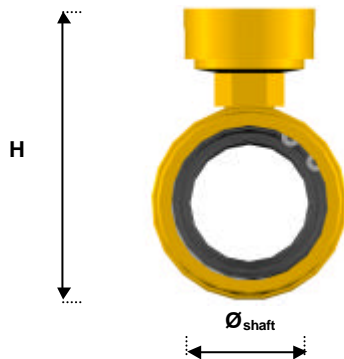

Stuffing box - with sealings and grease cup (Pakkboks - med pakninger og griskopp)

Ortho view:

Base view:

Part number (Delenummer)	$\varnothing_{\text{shaft}}$ [mm]	H [mm]	D [mm]	L [mm]
25PA3210	$\varnothing 25^a$	75	41	80
30PA3210	$\varnothing 30^b$	80	45	90
32PA3210	$\varnothing 32^c$	85	51	90
35PA3210	$\varnothing 35$	85	51	100
38PA3210	$\varnothing 38$	90	57	100
40PA3210	$\varnothing 40$	90	57	100
45PA3210	$\varnothing 45$	100	64	100
50PA3210	$\varnothing 50$	105	65	100
60PA3210	$\varnothing 60$	120	75	100
70PA3210	$\varnothing 70$	132	95	100
80PA3210	$\varnothing 80$	142	102	120
90PA3210	$\varnothing 90$	160	127	120
100PA3210	$\varnothing 100$			
110PA3210	$\varnothing 110$			
120PA3210	$\varnothing 120$			
130PA3210	$\varnothing 130$			

□ Technical information: For Controllable Pitch Propeller with tension tube - use diameter of tension tube .

(Teknisk informasjon: For vribare propellanlegg med trekkør - bruk diameter til trekkør.)

^a - $\varnothing_{\text{shaft}} = 25$ mm use (bruk) $\varnothing = 30$ mm

^b - $\varnothing_{\text{shaft}} = 30$ mm use (bruk) $\varnothing = 35$ mm

^c - $\varnothing_{\text{shaft}} = 32$ mm use (bruk) $\varnothing = 40$ mm

The stuffing box is designed and manufactured by West Mekan AS. We have more than 30 years of experience of producing equipment to fishing boats, yatches and high speed passenger crafts. (Pakkboksen er konstruert og produsert av West Mekan AS. Vi har over 30 års erfaring i å produsere utstyr til fiskebåter, lystbåter, seilbåter og høyhastighet passasjerbåter.)